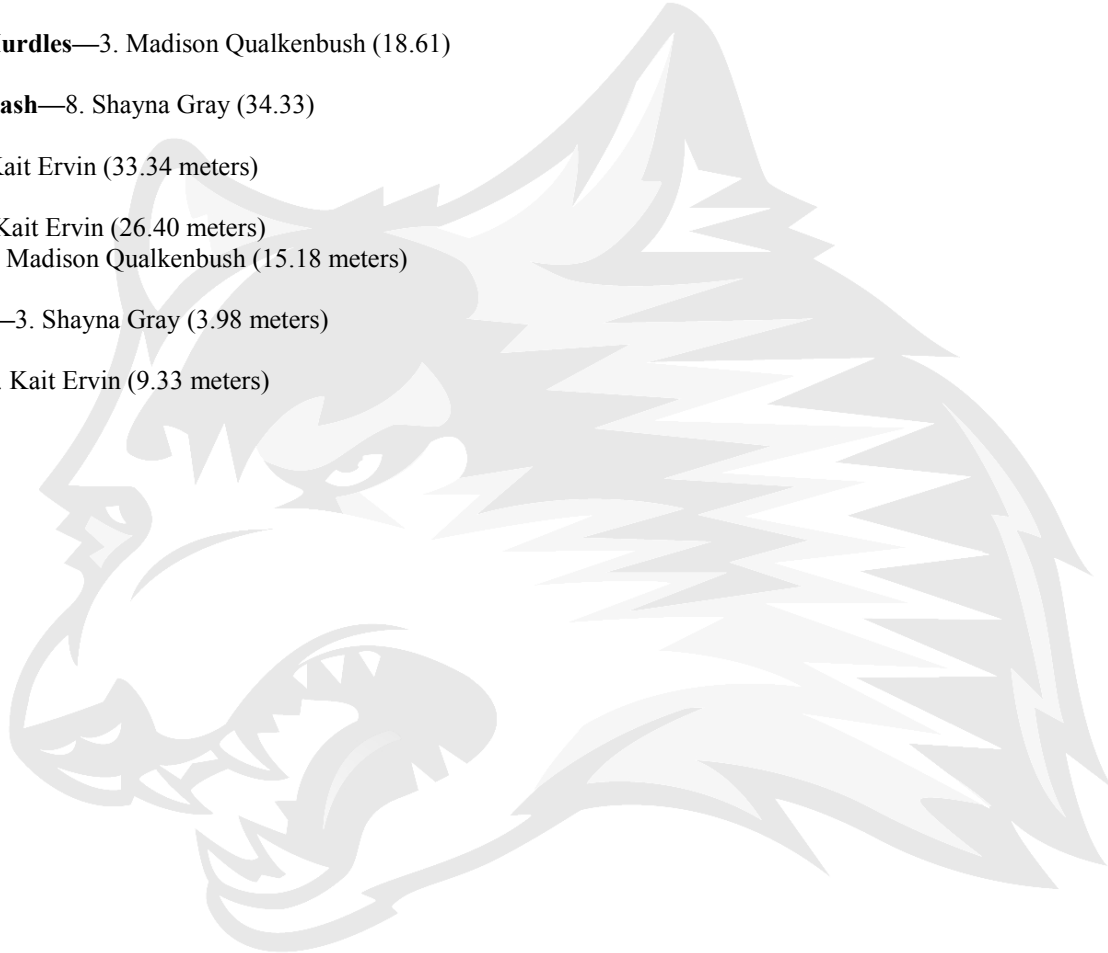

**Long Jump**—3. Shayna Gray (3.98 meters)

**Shot Put**—4. Kait Ervin (9.33 meters)